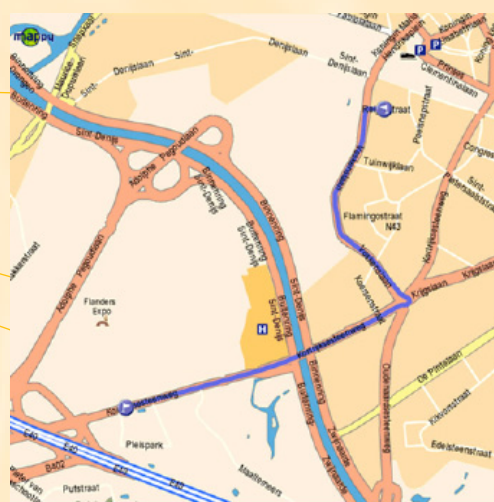

WEGBESCHRIJVING

MET DE WAGEN:

Vanuit Brussel-Antwerpen-Kortrijk:

- (voor Antwerpen-Kortrijk: verlaat E17 en neem afslag E40 richting Oostende)
- E40 richting Oostende
- Verlaat E40 en neem de afrit 14 (Gent - Sint-Denijs)
- Neem rechter rijstrook van E40/A10 verder op N43
- Volg de N43 (EXPO - Gent - Deinze) gedurende 1 km
- Volg de Kortrijksesteenweg en (N43) gedurende 470 m
- Neem aan de rotonde (de Ster) de derde afslag - Voskenslaan
- Volg de Voskenslaan (N43) gedurende ongeveer 1 km
- Sla rechtsaf de Reigerstraat in

Vanuit Oostende:

- E40 richting Brussel
- Verlaat E40 en neem afrit 14 (Gent - Sint-Denijs)
- Neem rechter rijstrook van E40/A10 verder op N43
- Volg de N43 (EXPO - Deinze - Gent) gedurende 1,5 km
- Volg de Kortrijksesteenweg (N43) gedurende 470 m
- Neem aan de rotonde (de Ster) de derde afslag - Voskenslaan
- Volg de Voskenslaan (N43) gedurende ongeveer 1 km
- Sla rechtsaf de Reigerstraat in

MET HET OPENBAAR VERVOER:

Het secretariaat van SLN bevindt zich aan de achterzijde van het station Gent Sint-Pieters en is dus zeer eenvoudig bereikbaar met de trein:

- Verlaat het station aan de achterzijde
- Sla linksaf (Sint-Denijslaan)
- Sla rechtsaf (Ganzendries)
- Sla rechtsaf (Reigerstraat)